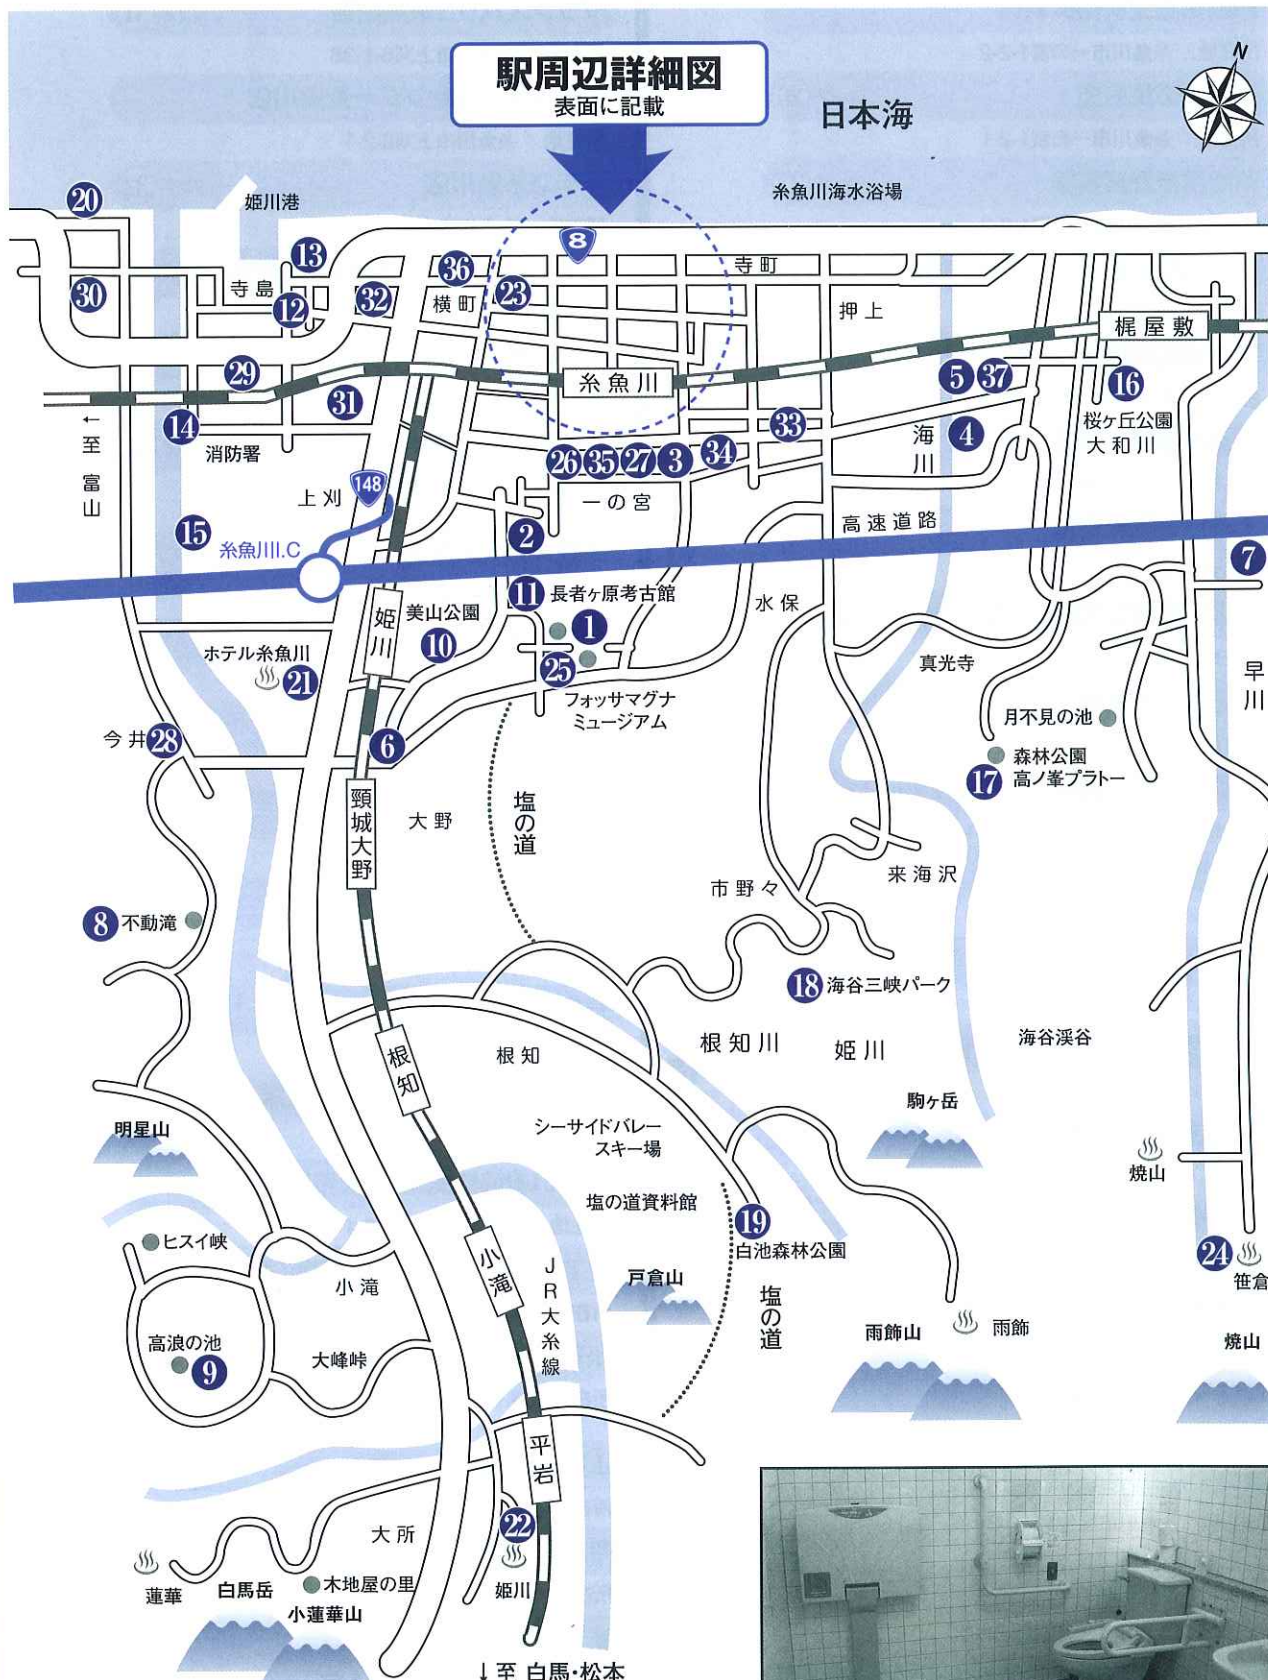

車いす利用可能トイレマップ

車いす利用可能トイレ掲載はにいがたバリアフリーガイドマップより検索、糸魚川市建設課より情報提供。福祉介護施設は掲載していません。

2009年10月20日現在